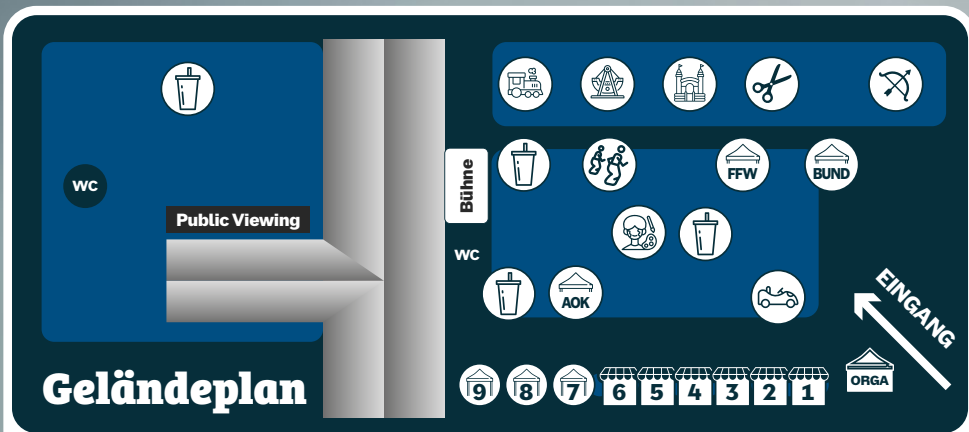

Sommerfest

20.06.

ab 9:30 Uhr

EINTRITT

Frei

Familientag

mit Tanz ab 18 Uhr

Public Viewing WM Spiel ab 22 Uhr

Tessin - Alte Zuckerfabrik

Programm

09:30 Uhr	Umzug Spielmannszug (Alter Markt – Zuckerfabrik)
10:00 Uhr	Begrüßung und Eröffnung durch den Bürgermeister
10:15 Uhr	Platzkonzert des Spielmannszug
10:30 Uhr	Auftritt Kita
11:00 Uhr	Spendenübergabe der Bundeswehr an die FFW
12:30 Uhr	Countryband Truck-Line
13:45 Uhr	Auftritt Line-Dance
15:00 Uhr	Auftritt Zumba Gruppe
15:45 Uhr	Auswertung Schützen / Wanderpokal
15:55 Uhr	Bekanntgabe Wahl des Stadtmaskottchens
18:00 Uhr	Beginn der Tanzveranstaltung mit Musik
22:00 Uhr	Fußball-WMLIVE – Deutschland vs. Elfenbeinküste